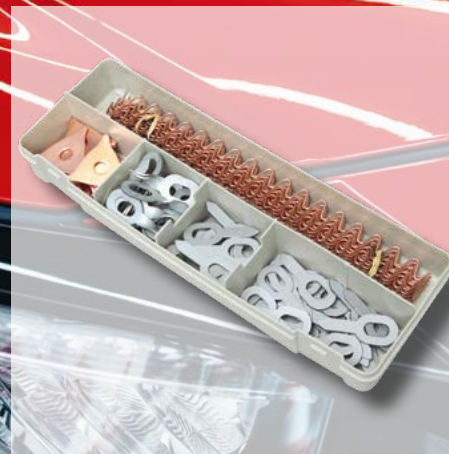

Highlight des Monats – JANUAR

Verschleißteile-Box ALU BOX Standard

Inhalt

200 AlMg3 Schrauben M4,
200 AlSi12 Schrauben M4,
5 Anschraubösen für Alu-Schrauben M4,
1 Zugstab 180 mm

Art.-Nr.

79240G050020

Verschleißteile-Box SPOTTER BOX PRO

Inhalt

20 Ausbeulsterne, 1 Elektrode für
Unterlegscheiben, 50 Unterleg-
scheiben, 1 Gabelschlüssel 27,
1 Fixierklemme für Masse,
1 Karbonelektrode zur Blechvorwär-
mung, 1 Aufnahme für Ausbeulstern,
1 Sechskantschlüssel, 1 Elektroden
zum Punktwärmen, 1 Elektrode für
Bolzen, 1 Elektrode für Niete,
50 Bolzen Ø 5 x 18 mm,
50 Niete Ø 5 x 12 mm,
50 Bolzen Ø 5 x 18 mm,
100 Niete Ø 3 x 3,25 mm,
100 Niete Ø 3 x 4,5 mm

Art.-Nr.

79240G050075

Verschleißteile-Box DENT BOX CONSUMABLES

Inhalt

25 Welldrähte,
20 Ausbeulsterne,
50 gerade Anschweißösen,
25 gedrehte Anschweißösen

Art.-Nr.

79240G051515

AKTIONS
PREIS

29,90 €

AKTIONS
PREIS

79,90 €

AKTIONS
PREIS

57,90 €

Nur für Gewerbetreibende. Nur solange der Vorrat reicht. Preise ab Werk zzgl. der gesetzl. MwSt. Irrtümer vorbehalten.

Kunden-Service-Center

☎ 0 54 04/8 81-881

📠 0 54 04/8 81-889

✉ ksc@wulff-gmbh.de

WULFF GmbH u. Co. KG

📍 Wersener Str. 3, 49504 Lotte

🌐 wulff-gmbh.de