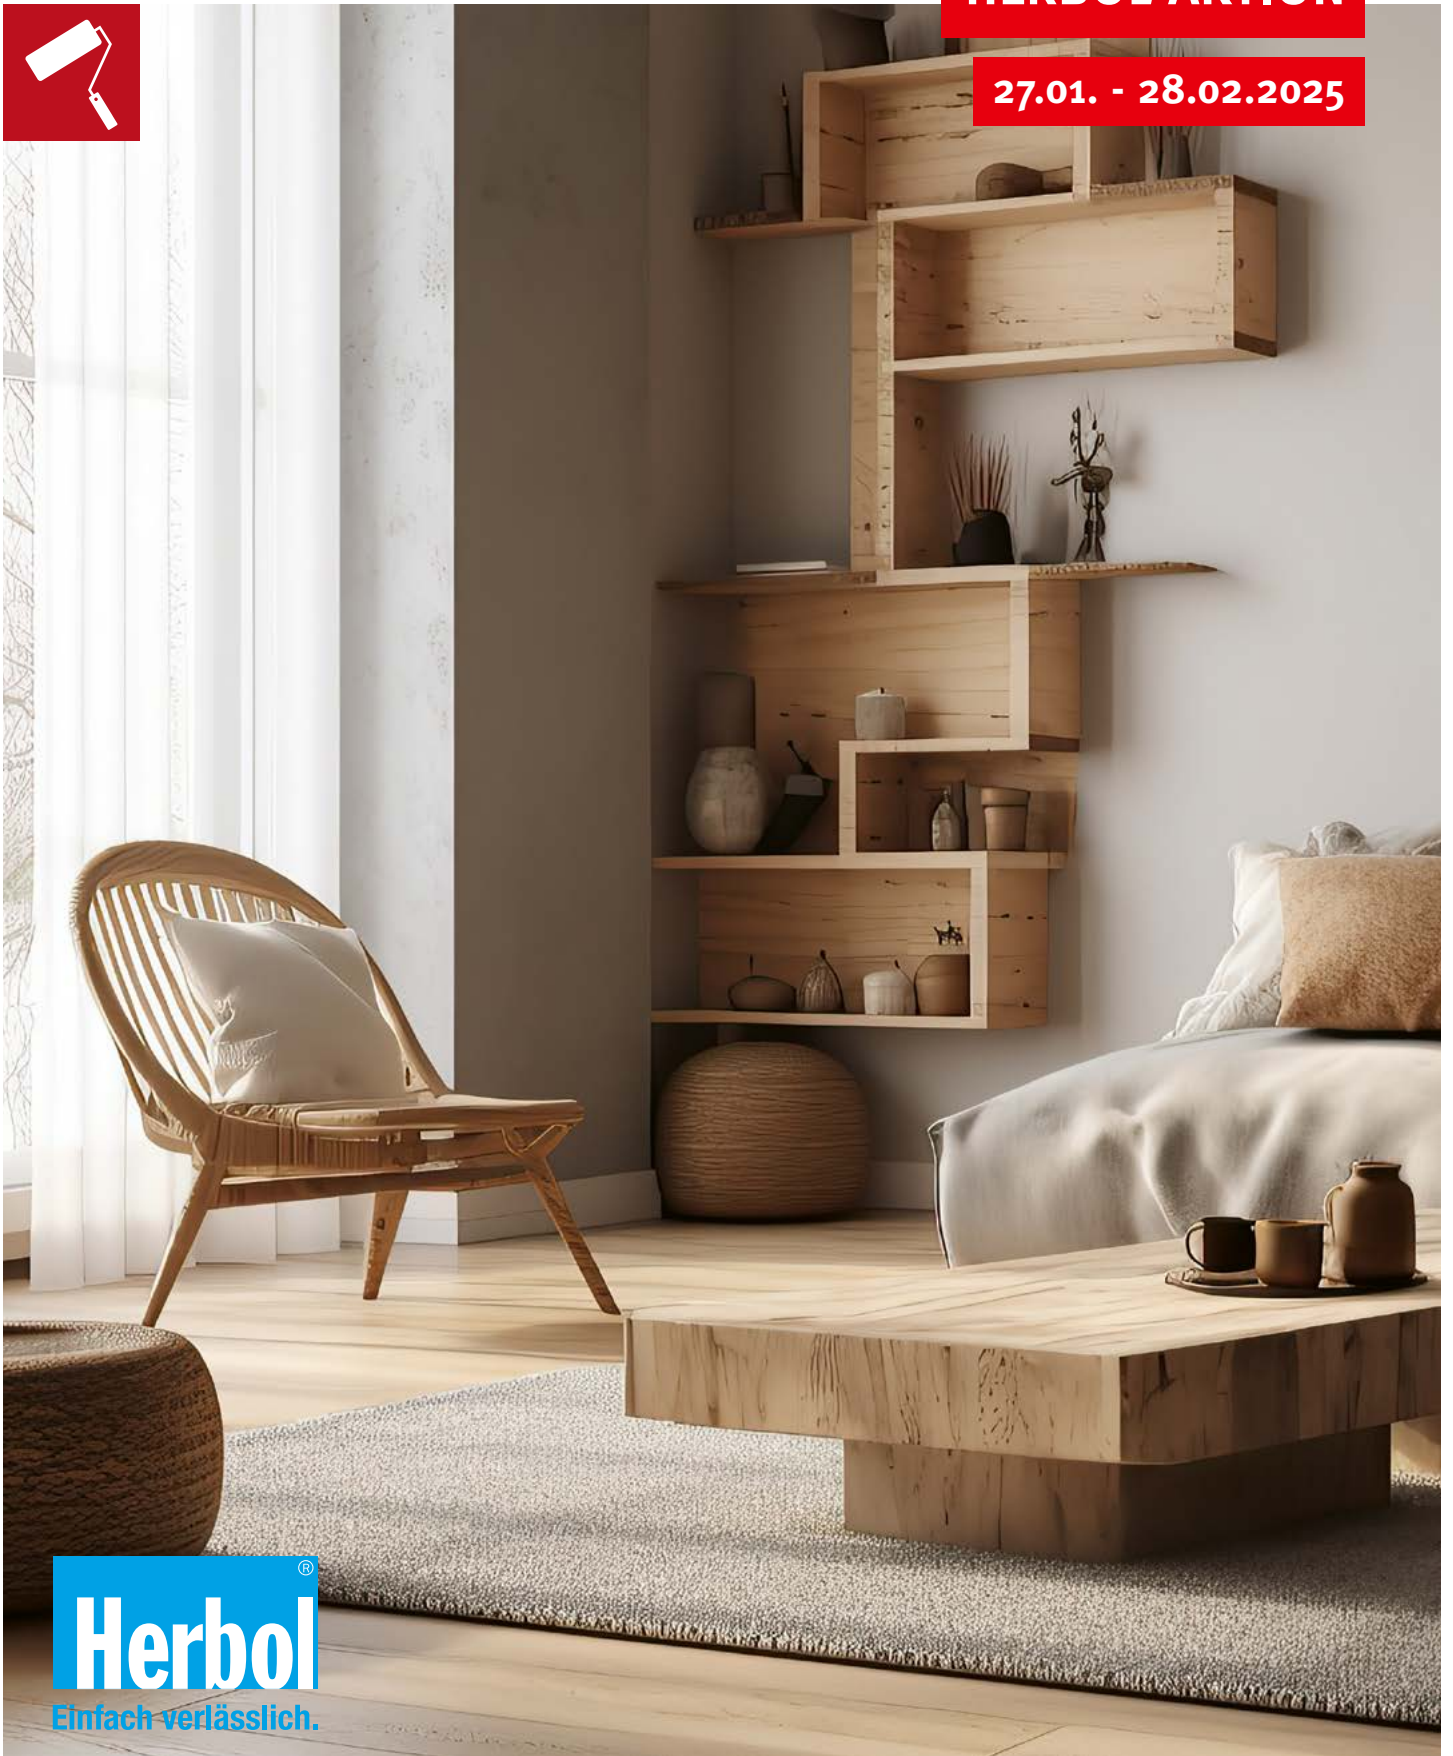

HERBOL-AKTION

27.01. - 28.02.2025

Herbol®
Einfach verlässlich.

wulff-gmbh.de

WULFF

Freunde des Handwerks. Seit 1890.